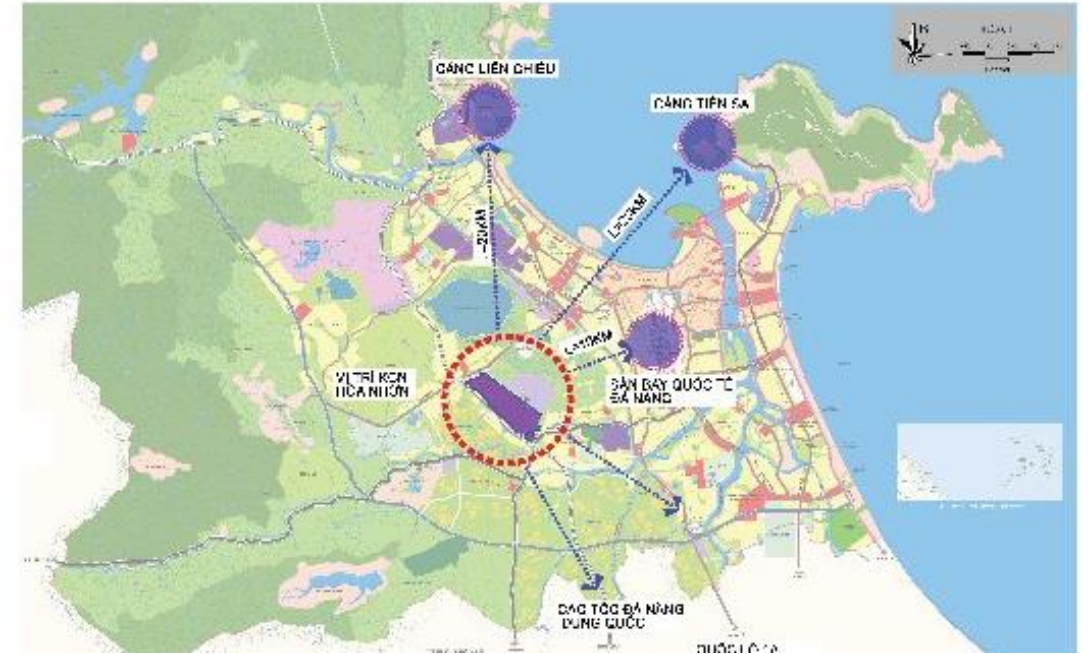

- Địa điểm thực hiện
Phường Hòa Thọ Tây, quận Cẩm Lệ, xã Hòa Nhơn, huyện Hòa Vang
- Quy mô dự án
120,019 ha
- Tổng vốn đầu tư (dự kiến)
2.235 tỷ đồng
- Thời gian hoạt động dự án
50 năm
- Ngành nghề bố trí (dự kiến)
Công nghiệp điện tử
Công nghiệp chế biến

KHU CÔNG NGHIỆP HÒA NINH

- Địa điểm thực hiện
- Quy mô dự án
- Tổng vốn đầu tư (dự kiến)
- Thời gian hoạt động dự án
- Ngành nghề bố trí (dự kiến)

Xã Hòa Ninh, huyện Hòa Vang

400,02 ha

6.799 tỷ đồng

50 năm

Cơ khí chính xác, các sản phẩm công nghiệp hỗ trợ công nghiệp công nghệ cao

KHU CÔNG NGHIỆP HÒA NHƠN

- Địa điểm thực hiện
- Quy mô dự án
- Tổng vốn đầu tư (dự kiến)
- Thời gian hoạt động dự án
- Ngành nghề bố trí (dự kiến)

Xã Hòa Nhơn, xã Hòa Sơn, huyện Hòa Vang

360,59 ha

6.867 tỷ đồng

50 năm

Sản xuất ô tô, các linh kiện cho ngành công nghiệp ô tô